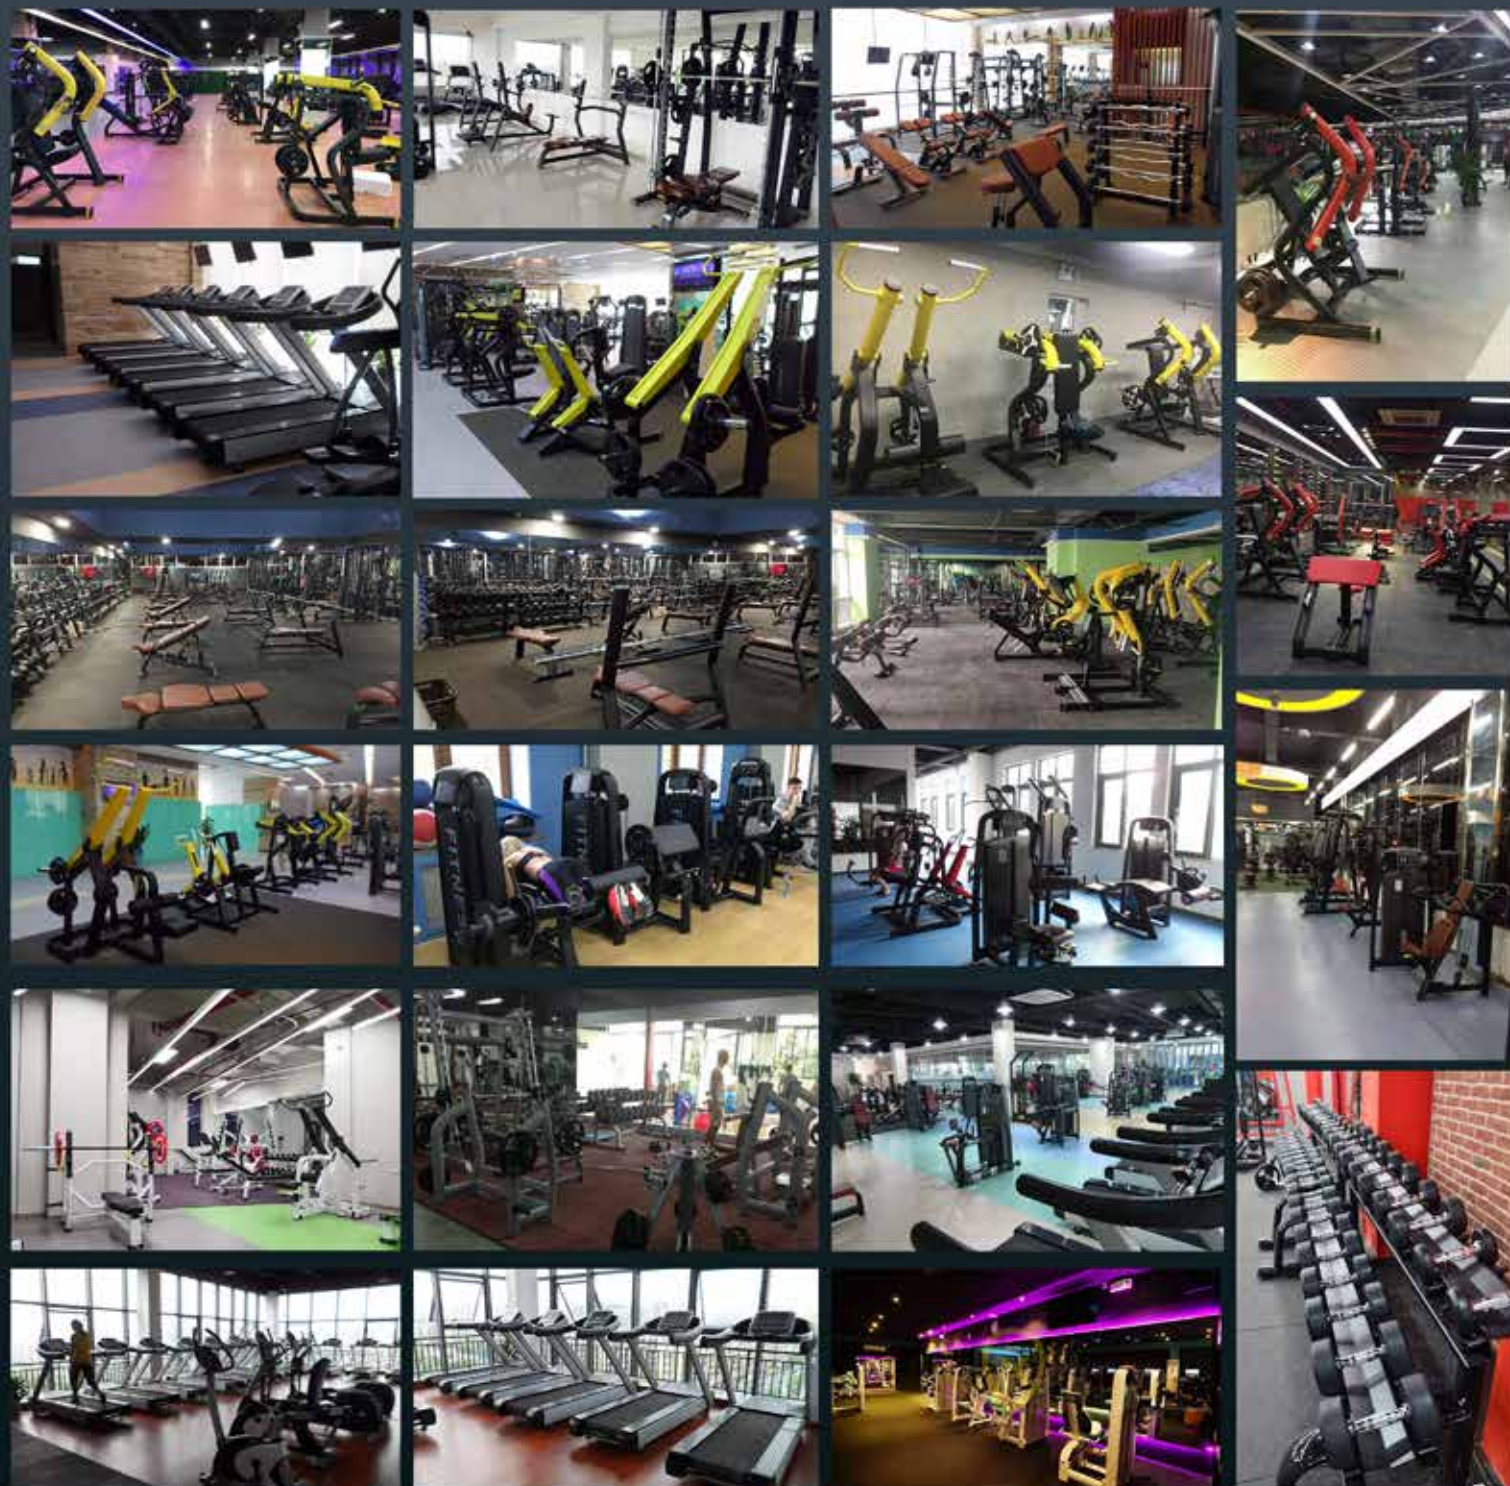

REFERENCE

Na slikama možete pogledati veliki broj fitness centara i hotela koje smo do sada opremali našom profesionalnom opremom, a takođe i jedan deo partnerskih maloprodaja sa rekvizitima za vežbanje.